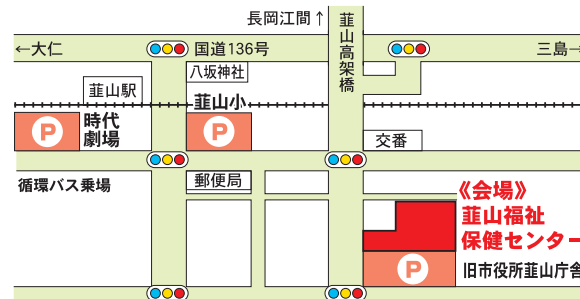

※時間は予定時間です。当日の進行に
より前後する場合があります。

※キャラクターショーではありません。

観覧
無料

©2016 石森プロ・テレビ朝日・ADK・東映

会場・シャトルバスのご案内

~駐車場からシャトルバスが出ます~

- ・会場と駐車場(時代劇場大駐車場、韮山小学校グラウンド)を巡回する
シャトルバスを運行します。※雨天時はグラウンドが使用できません。
- ・近隣店舗等への駐車は禁止です。

主催 伊豆の国市・伊豆の国市社会福祉協議会