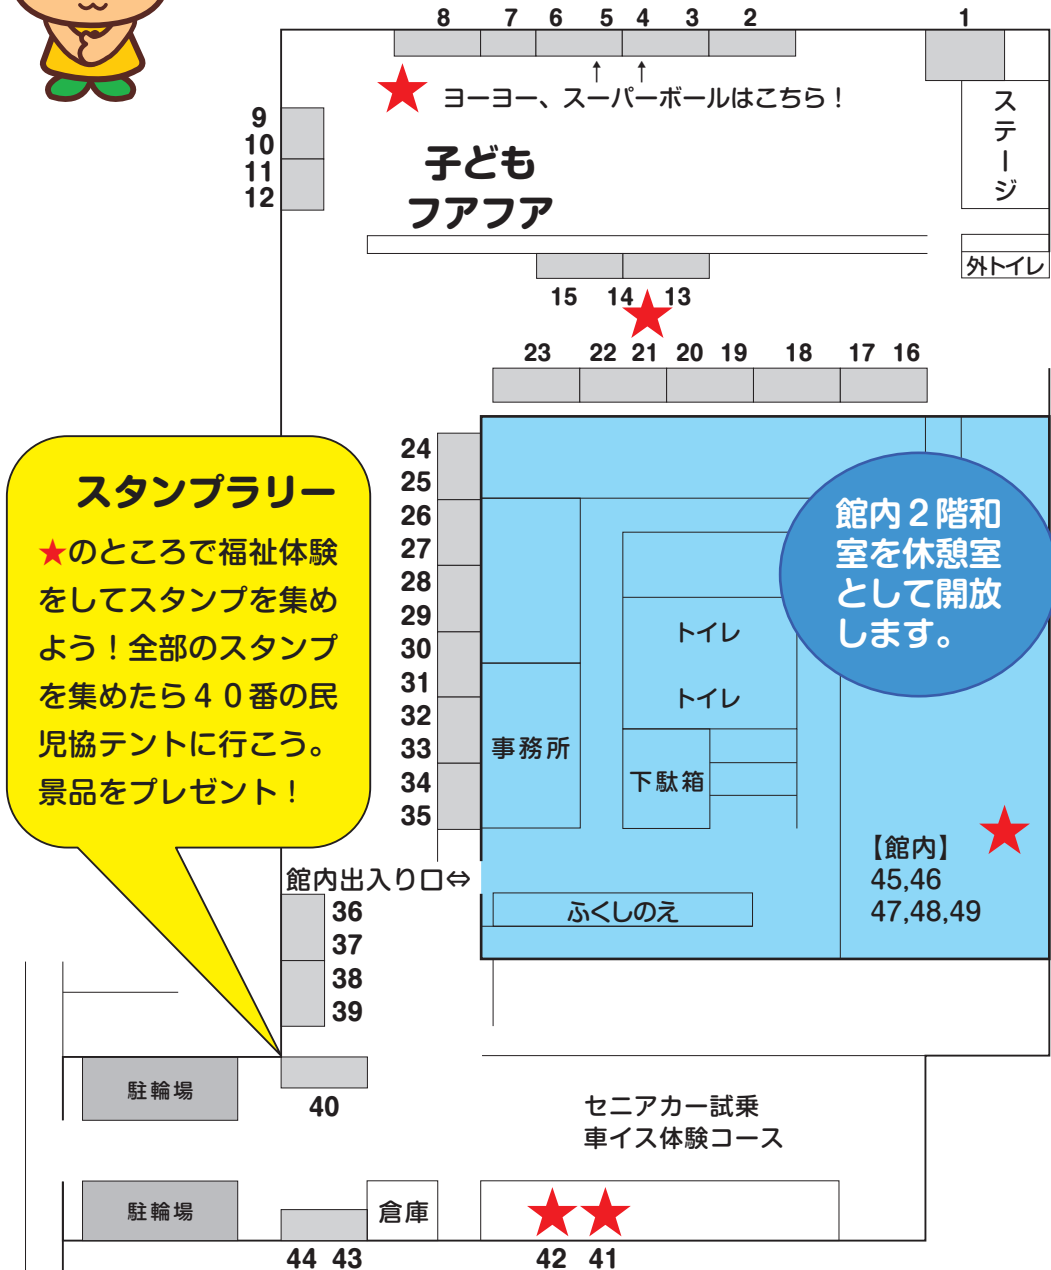

第13回 市民ふれあい広場会場のご案内

ステージイベント

時間は当日の進行により前後する場合があります。

会場レイアウト

レイアウト内の番号は下記参加団体一覧をご参照ください。

9:30
開場式 やわら太鼓・どんつく演奏
ふくしのえ表彰

9:50
餅まき

10:10
「葦山史跡巡り」
ノルディックウォーキング

10:45
「8020運動」表彰

11:00
活動紹介
伊豆の国市デイサービス連絡協議会
おてらおやつクラブ

11:20
盲導犬デモンストレーション
富士ハーネス

11:40
キュアミラクルがやってくる(1回目)

12:20
盲導犬デモンストレーション
富士ハーネス

12:40
リユース家具の抽選会

13:10
キュアミラクルがやってくる(2回目)

13:50
餅まき

14:00
終了

参加団体一覧

■はスタンプラリー実施コーナーです。

No.	団体名	内容	No.	団体名	内容	No.	団体名	内容
1	社会福祉課・社会福祉協議会	本部運営	18	ボランティア葦の花	焼きそば、日用品バザー	35	商工会 高齢者生活支援	紙オムツ・住宅・家事応援等の相談
2	福祉でおもてなしの会	反射炉PR、コロッケ、金魚すくい	19	すこやか会	カレー、ペットボトルお茶	36	かの川会	普及啓発、バザー
3	市デイサービス・デイケア連絡協議会	連絡会の紹介、コマ作り、チョコバナナ	20	リサイクルせつけん会の会バリッシュ	せつけん、いちごスムージー、クレープ	37	やまびこさん	古着
4	傾聴ボランティア伊豆の国	スーパーボールすくい	21	いすかたつむり	点字の啓発	38	人権擁護委員会	グッズ配布、バルーンアート
5	お話玉手箱	ヨーヨーつり	22	静岡県放射線技師会 東部地区会	放射線被ばく相談、無料骨密度検査	39	大仁地区保護司会・更生保護女性の会	薬物乱用防止啓発活動
6	やわら太鼓	太鼓演奏、くじ引き、子ども輪投げ	23	伊豆長岡学園	プラ板作成、キーホルダーづくり	40	市民生委員児童委員協議会	スタンプラリー
7	伊豆医療福祉センター(どんつく)	施設紹介、作品展示	24	ガールスカウト静岡県第90団	綿菓子、クラフト作り	41	葦山地域包括支援センター	電動カート試乗
8	伊豆の国市赤十字奉仕団	お菓子、炊込みご飯、日用雑貨	25	いちごちゃん	赤飯、山菜おこわ、コーヒー	42	市社会福祉協議会	車イス体験
9	日本盲導犬協会	デモンストレーション、活動募金	26	葦山ライオンズクラブ	ポテトフライ、チキンバー	43	伊豆の国市役所 廃棄物対策課	リユース品の展示・抽選会
10	フラワーセラピー研究会	季節のアレンジ小物	27	伊豆の国市シルバー人材センター	いなりずし、ちらし寿司、団子、竹製品	44	おてらおやつクラブ	活動紹介、パンフ配布、募金活動
11	伊豆の国市役所 スポーツ振興課	ノルディックウォーキング体験	28	伊豆の国市特別養護老人ホーム連絡協議会	フランクフルト	45	伊豆の国市役所 国保年金課	各種体力測定
12	伊豆の国市共同募金委員会	キッズ魚釣り、募金活動	29	長岡寮湯の家	プチパンケーキ、雑巾、おもちゃ	46	歯と口腔の健康づくり推進委員会	紙芝居、パネル展示、歯科相談
13	田方・ゆめワーク	焼き立てパン、ジュース	30	関東電気保安協会	実験による電気安全PR	47	保健委員会	お塩のとり方普及啓発等
14	園芸福祉ボランティア なごみ	ペットボトル花器作り	31	伊豆の国市手をつなぐ育成会	バザー	48	食育ボランティアそらまめ	食育紙芝居上演
15	絵手紙仲間すっぴんの会	絵手紙体験	32	駿豆学園	木工製品、天草	49	デイサービスセンターにらやま	作品展示
16	災害VC伊豆の国	お汁粉、スリッパ作り、パネル展示	33	もくせい苑	縫製品販売、ミシンのデモ	50	彩花	ステージイベントの司会
17	マックスバリュエクスプレス葦山店	飲食販売	34	静岡県社会福祉人材センター	チラシ等配布、アメツかみ取り			

(敬称略)

問合せ 伊豆の国市社会福祉協議会 TEL.055-949-5818