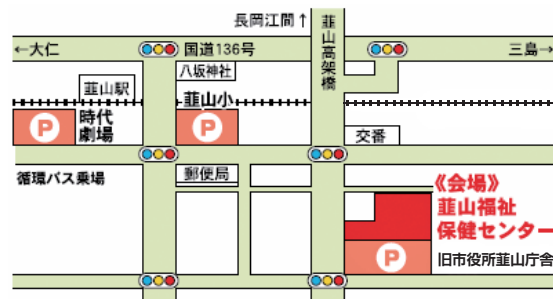

第13回

市民ふれあい広場

市民ふれあい広場は、市内の福祉団体・ボランティア団体等様々な方が出店・出演する福祉のお祭りです。

とき **10/21 土**

9:30~14:00 小雨決行

場所 **葦山福祉・保健センター**

問合せ **伊豆の国市社会福祉協議会**
TEL 055-949-5818

会場・シャトルバスのご案内

～駐車場からシャトルバスが出ます～

・会場と駐車場(時代劇場大駐車場、葦山小学校がラクト)を巡回するシャトルバスを運行します。*雨天時は葦山小のラクトが使用できません。
 ・バス始発は8:00、30分程度の間隔で運行予定です。
 ・近隣店舗等への駐車は禁止です。

ステージイベント

*時間は予定時間です。当日の進行により前後する場合があります。

餅まき (2回) 9:50頃～、13:50頃～

盲導犬デモンストレーション(2回)

キュアミラクルがやってくる!

©ABC-A・東映アニメーション

- 時間 1回目 11:40頃～
2回目 13:10頃～

- 場所 屋外ステージ (雨天時は屋内)

*時間は予定時間です。
 当日の進行により前後する場合があります。
 *キャラクターショーではありません。

観覧無料

葦山史跡を体験しよう!

～ノルディックウォーキングで葦山史跡めぐり～