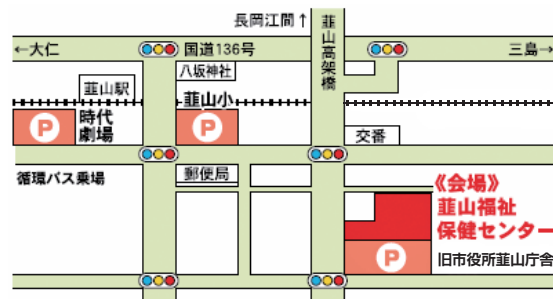

第13回

市民ふれあい広場

市民ふれあい広場は、市内の福祉団体・ボランティア団体等様々な方が出店・出演する福祉のお祭りです。

とき **10/21 土**

9:30~14:00 小雨決行

場所 **葦山福祉・保健センター**

問合せ **伊豆の国市社会福祉協議会**
TEL 055-949-5818

会場・シャトルバスのご案内

～駐車場からシャトルバスが出ます～

・会場と駐車場(時代劇場大駐車場、葦山小学校がラクト)を巡回するシャトルバスを運行します。*雨天時は葦山小のラクトが使用できません。
 ・バス始発は8:00、30分程度の間隔で運行予定です。
 ・近隣店舗等への駐車は禁止です。

ステージイベント

*時間は予定時間です。当日の進行により前後する場合があります。

餅まき (2回) 9:50頃～、13:50頃～

盲導犬デモンストレーション(2回)

キュアミラクルがやってくる!

©ABC-A・東映アニメーション

- 時間 1回目 11:40頃～
2回目 13:10頃～

- 場所 屋外ステージ (雨天時は屋内)

*時間は予定時間です。当日の進行により前後する場合があります。
 *キャラクターショーではありません。

観覧無料

葦山史跡を体験しよう!

～ノルディックウォーキングで葦山史跡めぐり～